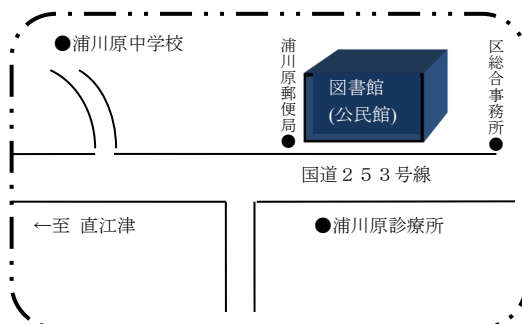

*パピルス…古代エジプトで使われた、草の茎から製した一種の紙

高田図書館

浦川原分館をご紹介します！

浦川原分館は、地区公民館内にあり、玄関を入れて左側です。(上越市浦川原区釜淵5/国道253号線沿、浦川原区総合事務所に隣接しています。地図は紙面下段をご覧ください。)

緑に囲まれ、自然あふれる浦川原分館は、窓辺で読書をしていると、かわいい小鳥が目の前を歩いたり、美しいさえずりも聞こえてきます。

入口には、月替わりのテーマ展示のコーナーがあります。8月のテーマは一般向け「知るときっと元気になる〇〇のちから」、児童向け「夏休みに役立つ本」です。

児童コーナーでは、来館されるみなさんに親しみを感じていただきたく、壁面装飾を施しています。季節に合わせ、青葉から紅葉、落葉へと変化する大きな木にご注目ください。

絵本に囲まれたおはなしコーナーは、靴を脱いでくつろいでいただけるスペースです。こちらは、定例のおはなし会の会場となりますが、普段はゆったりと読書をお楽しみください。

【定例おはなし会】

◆おとぎのへや 毎月第1土曜日 10:30~11:30

◆おはなし会1・2・3 毎月第3土曜日 11:00~11:20

※浦川原分館では、夏休みに「としょかん夏休み工作」を開催します！

詳細は裏面をご覧ください！

“調べたいことがある” “読みたい本を見たい” など、思い立ったらお気軽にお立ち寄りください。

休館日：月曜日（ただし祝日は開館し、翌日に休館）、年末年始（12月29日～1月3日）

特別図書整理期間（令和2年度は、令和3年2月9日～10日）

※分館は、第3木曜日にも開館しています。

利用時間：火曜日～金曜日は午前10時～午後7時、土曜・日曜・祝日は午前10時～午後6時